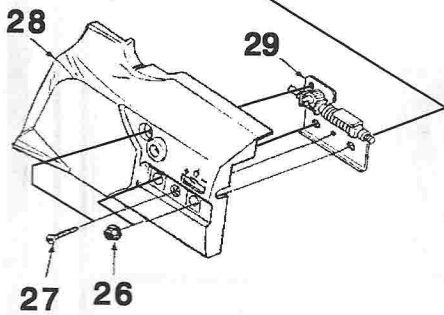

Homelite®

PARTS LIST

- GB LISTE DE PIÈCES
- F ONDERDELENLIJST
- D TEILELISTE
- I ELENCO DEI PEZZI
- E LISTA DE PIEZAS
- P LISTA DE PEÇAS

MP88
UT05059

MP88i
UT05063

Printed in U.S.A.
Imprimé aux. E.-U.
Gedruckt in de V.S.
Gedruckt in den U.S.A.
Stampato negli Stati Uniti
Impreso en EE. UU.
Impresso nos E.U.A.

P/N 19848

STARTER - IGNITION

TORQUE SPECIFICATIONS			
ITEM NO.	In/Lbs	Nm	REQUIRED LOCKTITE
5	8 - 12	9 - 1.4	
9	30 - 40	3.4 - 4.5	
14	50 - 60	5.6 - 6.8	262 Red
18	30 - 40	3.4 - 4.5	
25	40 - 50	4.5 - 5.6	

CLUTCH - CRANKCASE

TORQUE SPECIFICATIONS			
ITEM NO.	In/Lbs	Nm	REQUIRED LOCKTITE
1	30-40	3.4-4.5	262 Red
14	40-50	4.5-5.6	262 Red

N	PN	D	Q
1	88041	SCREW- Hex Sems (8-32 X 3/4")	3
2	93628	CLUTCH COVER	1
3	A 93632 B	CLUTCH SHOE	3
4	93638 A	CLUTCH SPRING	3
5	93639	CLUTCH SPIDER	1
6	93650	WASHER- Thrust	1
7	A 49543	PULLEY & DRUM	1
8	46071	NEEDLE BEARING	1
9	46070	RACE- Inner	1
10	46135	WASHER- Thrust	1
11	A 08391	CRANKCASE ASSY. (COMPLETE)	1
12	A 49537 A	RETAINING- Bearing	1
13	12306	SEAL	1
14	82293	SCREW- Socket Cap (10-24 X 5/8")	3
15	00191 D	GASKET	1
16	82595	WHEEL ARM BOLT (5-16-18 X 2.5")	2
	81208	NUT- Hex Lock (10-24) (Not shown)	4
	12689 A	RETAINER- Nut (Not shown)	2
	58308 B	SEAL- Shaft (Not Shown)	1