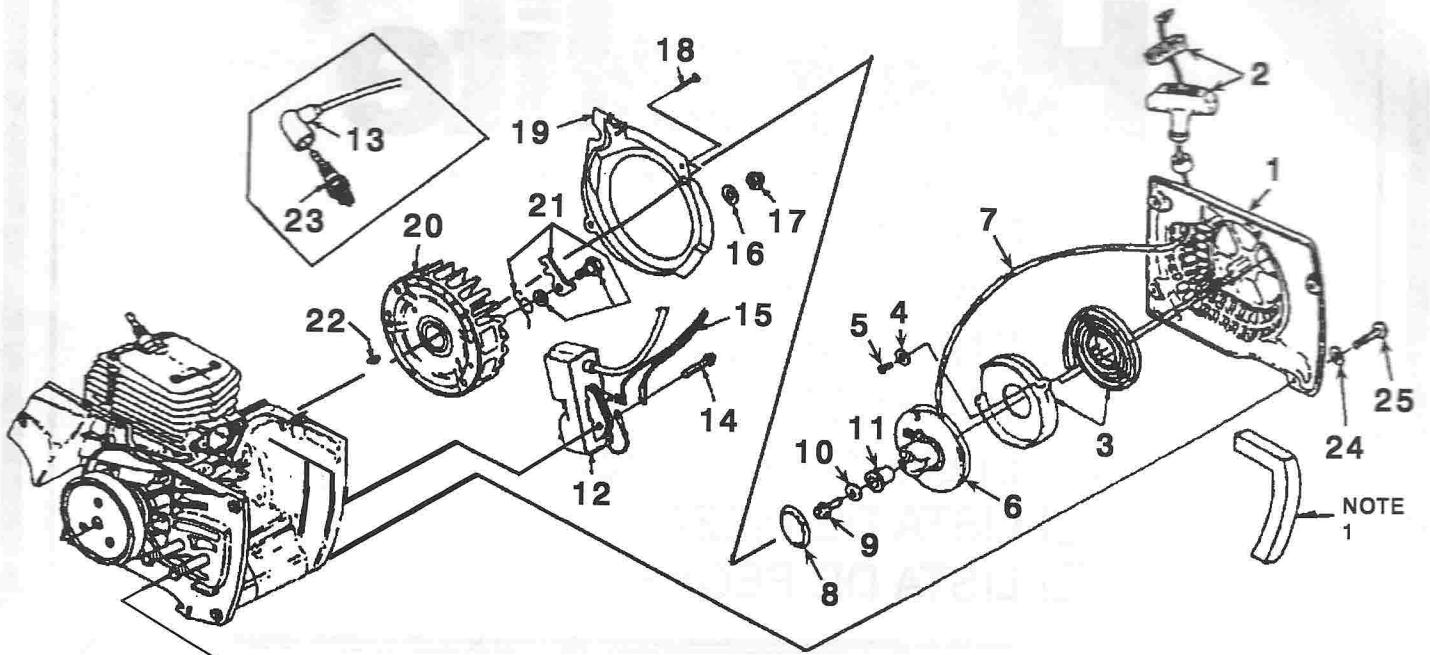

Homelite®

PARTS LIST

- GB LISTE DE PIÈCES
- F ONDERDELENLIJST
- D TEILELISTE
- I ELENCO DEI PEZZI
- E LISTA DE PIEZAS
- P LISTA DE PEÇAS

MP88
UT05059

MP88i
UT05063

Printed in U.S.A.
Imprimé aux. E.-U.
Gedruckt in de V.S.
Gedruckt in den U.S.A.
Stampato negli Stati Uniti
Impreso en EE. UU.
Impresso nos E.U.A.

P/N 19848

STARTER - IGNITION

TORQUE SPECIFICATIONS			
ITEM NO.	In/Lbs	Nm	REQUIRED LOCKTITE
5	8 - 12	9 - 1.4	
9	30 - 40	3.4 - 4.5	
14	50 - 60	5.6 - 6.8	262 Red
18	30 - 40	3.4 - 4.5	
25	40 - 50	4.5 - 5.6	

CLUTCH - CRANKCASE

TORQUE SPECIFICATIONS			
ITEM NO.	In/Lbs	Nm	REQUIRED LOCKTITE
1	30-40	3.4-4.5	262 Red
14	40-50	4.5-5.6	262 Red

N	PN	D	Q
1	88041	SCREW- Hex Sems (8-32 X 3/4")	3
2	93628	CLUTCH COVER	1
3	A 93632 B	CLUTCH SHOE	3
4	93638 A	CLUTCH SPRING	3
5	93639	CLUTCH SPIDER	1
6	93650	WASHER- Thrust	1
7	A 49543	PULLEY & DRUM	1
8	46071	NEEDLE BEARING	1
9	46070	RACE- Inner	1
10	46135	WASHER- Thrust	1
11	A 08391	CRANKCASE ASSY. (COMPLETE)	1
12	A 49537 A	RETAINING- Bearing	1
13	12306	SEAL	1
14	82293	SCREW- Socket Cap (10-24 X 5/8")	3
15	00191 D	GASKET	1
16	82595	WHEEL ARM BOLT (5-16-18 X 2.5")	2
	81208	NUT- Hex Lock (10-24) (Not shown)	4
	12689 A	RETAINER- Nut (Not shown)	2
	58308 B	SEAL- Shaft (Not Shown)	1