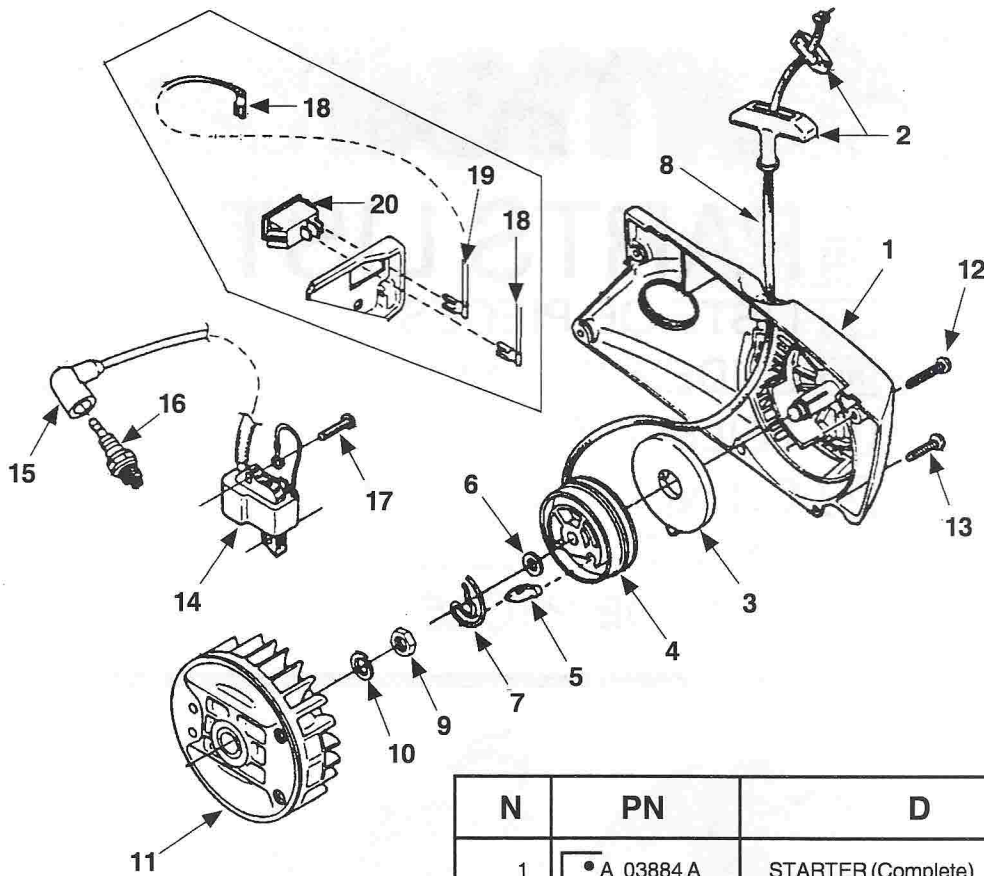

STARTER-IGNITION

DESCRIPTION — D

No.
N°
Nr.
N°
No.
N°

Part No.
Pièce N°
Stuknummer
Teil Nr.
Pezzo N°
No. de pieza
N° da peça

Assemblies
Ensembles
Assemblages
Bausätze
Compressi
Conjuntos
Conjuntos

Quantity
Quantité
Aantal
Menge
Quantità
Cantidad
Quantidade

N	PN	D	Q
1	• A 03884 A	STARTER (Complete)	1
2	A 69962 B	GRIP- Starter (w/insert)	1
3	A 97908	SPRING & CONTAINER	1
4	• A 03882	PULLEY ASSEMBLY	1
5	01274	WASHER-Thrust	1
6	98332 A	PAWL- Starter	1
7	03750 B	CLIP-Retainer	1
8	97500	ROPE- Starter (45")	1
9	81124 A	NUT- Jam (3/8 - 24)	1
10	83102	WASHER-Lock (3/8")	1
11	02152 A	ROTOR	1
12	82556 1	SCREW-Truss Hd. (10-24 x 1 1/4")	1
13	82555 1	SCREW (10-24 x 3/4")	3
14	• A 03748 A	IGNITION MODULE (Sems/Walbro)	1
15	A 02597	SPARK PLUG BOOT KIT	1
16	93561 S	SPARK PLUG (CJ6Y)	1
	98217 S	SPARK PLUG (RCJ6Y) (Resistor)	1
17	82575	SCREW-Pan Hd (8-32 x 5/8")	2
18	A 03556	GROUND WIRE	1
19	A 02284	IGNITION GROUND WIRE	1
20	01802	SWITCH	1

TORQUE SPECS			
ITEM NO	In/Lbs	Nm	REQUIRED LOCKTITE
9	225	25.4	
12	55	6.2	
13	55	6.2	
17	20	2.2	RED 262

- *NOTE: Items #22 and #23 are also included with our part number A-03881-Cylinder and Piston Assembly.
- *NOTE: Les articles N° 22 et N° 23 font également partie de notre pièce N° A-03881, Ensemble cylindre et piston.
- *N.B.: Artikelen nr. 22 en 23 zijn ook inbegrepen bij ons stuknummer A-03881- cilinder met zuiger.
- *HINWEIS: Stücke #22 und #23 sind auch in unseren Zylinder/Kolben-Bausätzen der Teilenummer A-03881 inbegriffen.
- *NOTA: Gli articoli n° 22 e 23 fanno parte anche del nostro gruppo cilindro e pistone, n° di catalogo A-03881.
- *NOTA: Los artículos #22 y #23 también están incluidos en el número de pieza A-03881- Conjunto de cilindro pistón.
- *NOTA: Os artigos n° 22 e 23 estão também incluídos com a nossa peça número A-03881- Conjunto de Cilindro e Pistão.