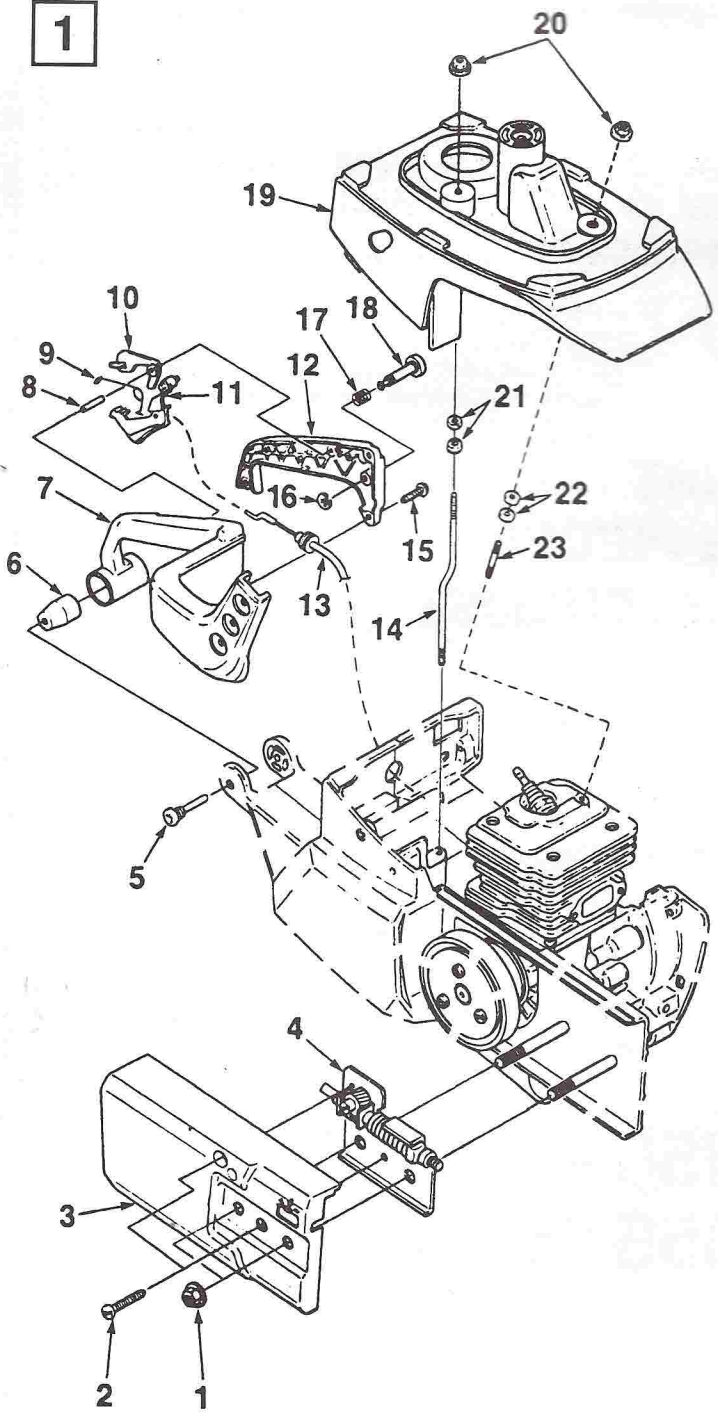

HOMELITE®

- Ⓒ GB PARTS LIST
- Ⓒ F LISTE DE PIÈCES
- Ⓒ NL ONDERDELENLIJST
- Ⓒ D TEILELISTE
- Ⓒ I ELENCO DEI PEZZI
- Ⓒ E LISTA DE PIEZAS
- Ⓒ P LISTA DE PEÇAS

MP38

UT05050

UT05055

Printed in U.S.A. Ⓒ
Imprimé aux E.-U. Ⓒ
Gedrukt in de V.S. Ⓒ
Gedruckt in den U.S.A. Ⓒ
Stampato negli Stati Uniti Ⓒ
Impreso en EE. UU. Ⓒ
Impresso nos E.U.A. Ⓒ
P/N 18697(Rev. 1)

1

N	PN	D	Q
1	81282	NUT-Hex Flange (5/16-18)	2
2	82575	SCREW-Taptite (8-32 X 5/8")	2
3	A-02329	COVER-Clutch	1
4	A-03879	GEAR KIT	1
5	93367	PIN-Isolator	2
6	93368-A	ISOLATOR-Vibration	2
7	02318	HANDLE-Rear	1
8	68548	PIN-Trigger	2
9	02316	SPRING-Throttle	1
10	93385-A	LOCK-Trigger	1
11	A-03806-A	TRIGGER & SWIVEL	1
12	02319	COVER-Handle	1
13	A-02315	CABLE-Throttle	1
14	02347	STUD-Offset (10-24)	1
15	82536	SCREW-Plastite (8-16 X 5/8")	4
16	58409	RING-Retaining	1
17	95020	SPRING-Compression	1
18	95671	PIN-Throttle Lock	1
19	02303	COVER-Cylinder	1
20	02330	NUT-Hex Conical	2
21	81092	NUT-Hex	2
22	02425*	SPACER-Insulating	2
23	02346*	STUD (10-24 X 1.06")	1

N	PN	D	Q
1	• A-03402	TANK-Fuel	1
2	64862	GROMMET	1
3	A-02294	FILTER SLEEVE (Complete)	1
4	94772-40	TUBING-Rubber (10")	1
5	• A-97700	FILTER-Fuel	1
6	59253-1A	FILTER-Fuel	1
7	• A-00904-A	CAP-Tank (w/Retainer)	1
8	• A-03884	STARTER (Complete)	1
9	• A-69962-B	GRIP-Starter (w/insert)	1
10	70018-A	INSERT-Rope Ret.	1
11	A-97908	SPRING & CONTAINER	1
12	• A-03882	PULLEY ASSEMBLY	1
13	01274	WASHER-Thrust	1
14	98332-A	PAWL-Starter	1
15	03750-B	CLIP-Retainer	1
16	82556-1	SCREW-Truss Hd. (10-24 X 1 1/4")	1
17	82555-1	SCREW-Truss Hd. (10-24 X 3/4")	3
18	A-02287	MUFFLER	1
19	82574	SCREW-Truss Hd. (10-24 X 2 1/2")	2
20	A-98747	CAP-Muffler	1
21	80983	SCREW-Machine Hex Hd. (8-32 X 1/2")	3
22	96620-1	SCREW-Torx (10-24 X 1/2")	2