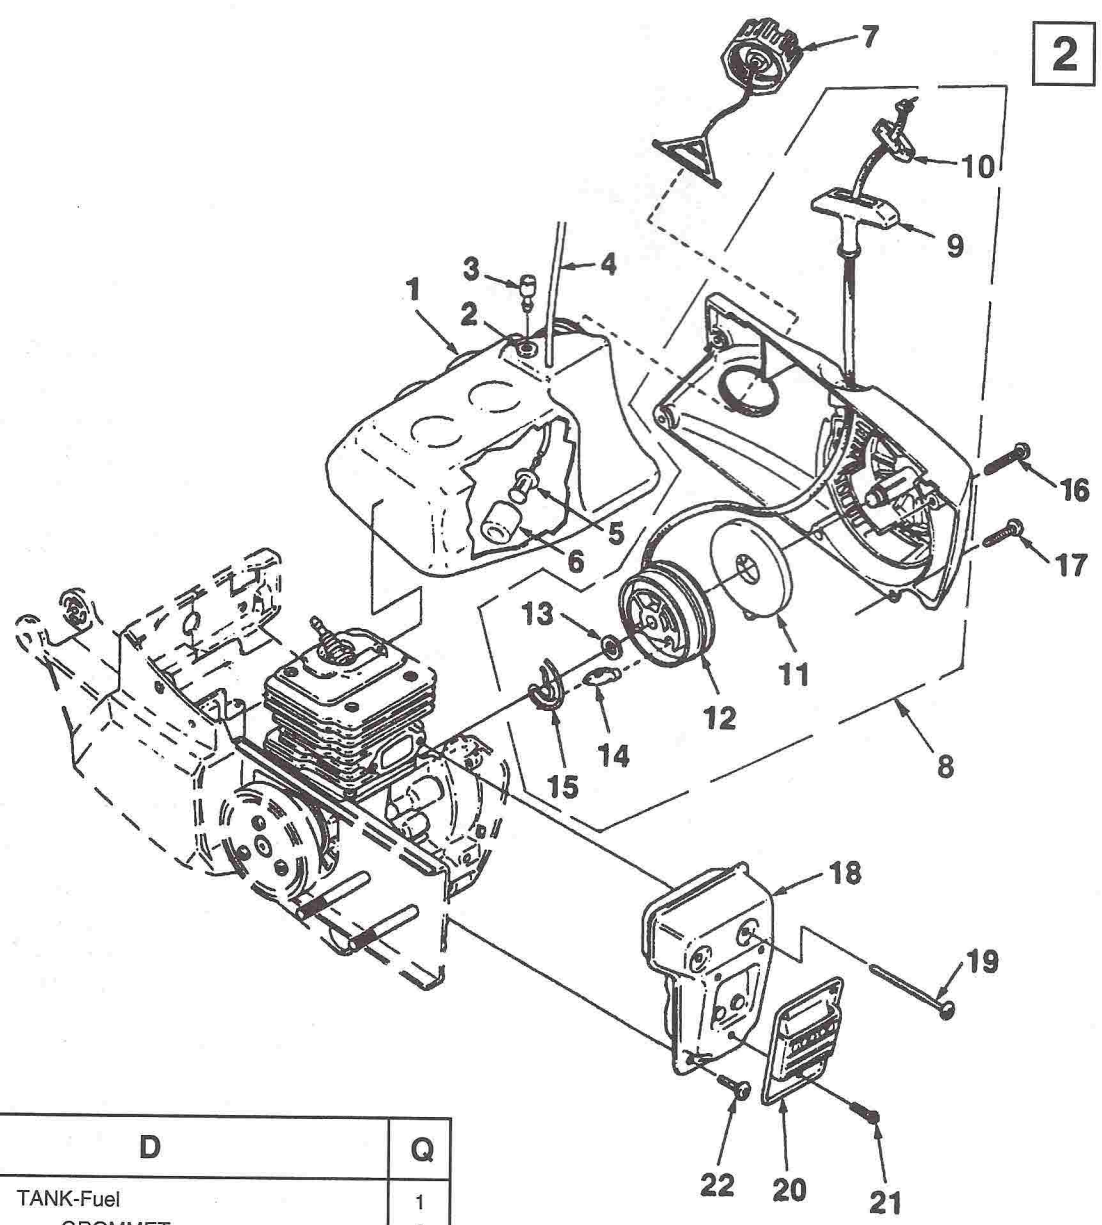

HOMELITE®

- Ⓒ GB PARTS LIST
- Ⓒ F LISTE DE PIÈCES
- Ⓒ NL ONDERDELENLIJST
- Ⓒ D TEILELISTE
- Ⓒ I ELENCO DEI PEZZI
- Ⓒ E LISTA DE PIEZAS
- Ⓒ P LISTA DE PEÇAS

MP38

UT05050

UT05055

Printed in U.S.A. Ⓒ
Imprimé aux E.-U. Ⓒ
Gedrukt in de V.S. Ⓒ
Gedruckt in den U.S.A. Ⓒ
Stampato negli Stati Uniti Ⓒ
Impreso en EE. UU. Ⓒ
Impresso nos E.U.A. Ⓒ
P/N 18697(Rev. 1)

1

N	PN	D	Q
1	81282	NUT-Hex Flange (5/16-18)	2
2	82575	SCREW-Taptite (8-32 X 5/8")	2
3	A-02329	COVER-Clutch	1
4	A-03879	GEAR KIT	1
5	93367	PIN-Isolator	2
6	93368-A	ISOLATOR-Vibration	2
7	02318	HANDLE-Rear	1
8	68548	PIN-Trigger	2
9	02316	SPRING-Throttle	1
10	93385-A	LOCK-Trigger	1
11	A-03806-A	TRIGGER & SWIVEL	1
12	02319	COVER-Handle	1
13	A-02315	CABLE-Throttle	1
14	02347	STUD-Offset (10-24)	1
15	82536	SCREW-Plastite (8-16 X 5/8")	4
16	58409	RING-Retaining	1
17	95020	SPRING-Compression	1
18	95671	PIN-Throttle Lock	1
19	02303	COVER-Cylinder	1
20	02330	NUT-Hex Conical	2
21	81092	NUT-Hex	2
22	02425*	SPACER-Insulating	2
23	02346*	STUD (10-24 X 1.06")	1

N	PN	D	Q
1	• A-03402	TANK-Fuel	1
2	64862	GROMMET	1
3	A-02294	FILTER SLEEVE (Complete)	1
4	94772-40	TUBING-Rubber (10")	1
5	• A-97700	FILTER-Fuel	1
6	59253-1A	FILTER-Fuel	1
7	• A-00904-A	CAP-Tank (w/Retainer)	1
8	• A-03884	STARTER (Complete)	1
9	• A-69962-B	GRIP-Starter (w/insert)	1
10	70018-A	INSERT-Rope Ret.	1
11	A-97908	SPRING & CONTAINER	1
12	• A-03882	PULLEY ASSEMBLY	1
13	01274	WASHER-Thrust	1
14	98332-A	PAWL-Starter	1
15	03750-B	CLIP-Retainer	1
16	82556-1	SCREW-Truss Hd. (10-24 X 1 1/4")	1
17	82555-1	SCREW-Truss Hd. (10-24 X 3/4")	3
18	A-02287	MUFFLER	1
19	82574	SCREW-Truss Hd. (10-24 X 2 1/2")	2
20	A-98747	CAP-Muffler	1
21	80983	SCREW-Machine Hex Hd. (8-32 X 1/2")	3
22	96620-1	SCREW-Torx (10-24 X 1/2")	2