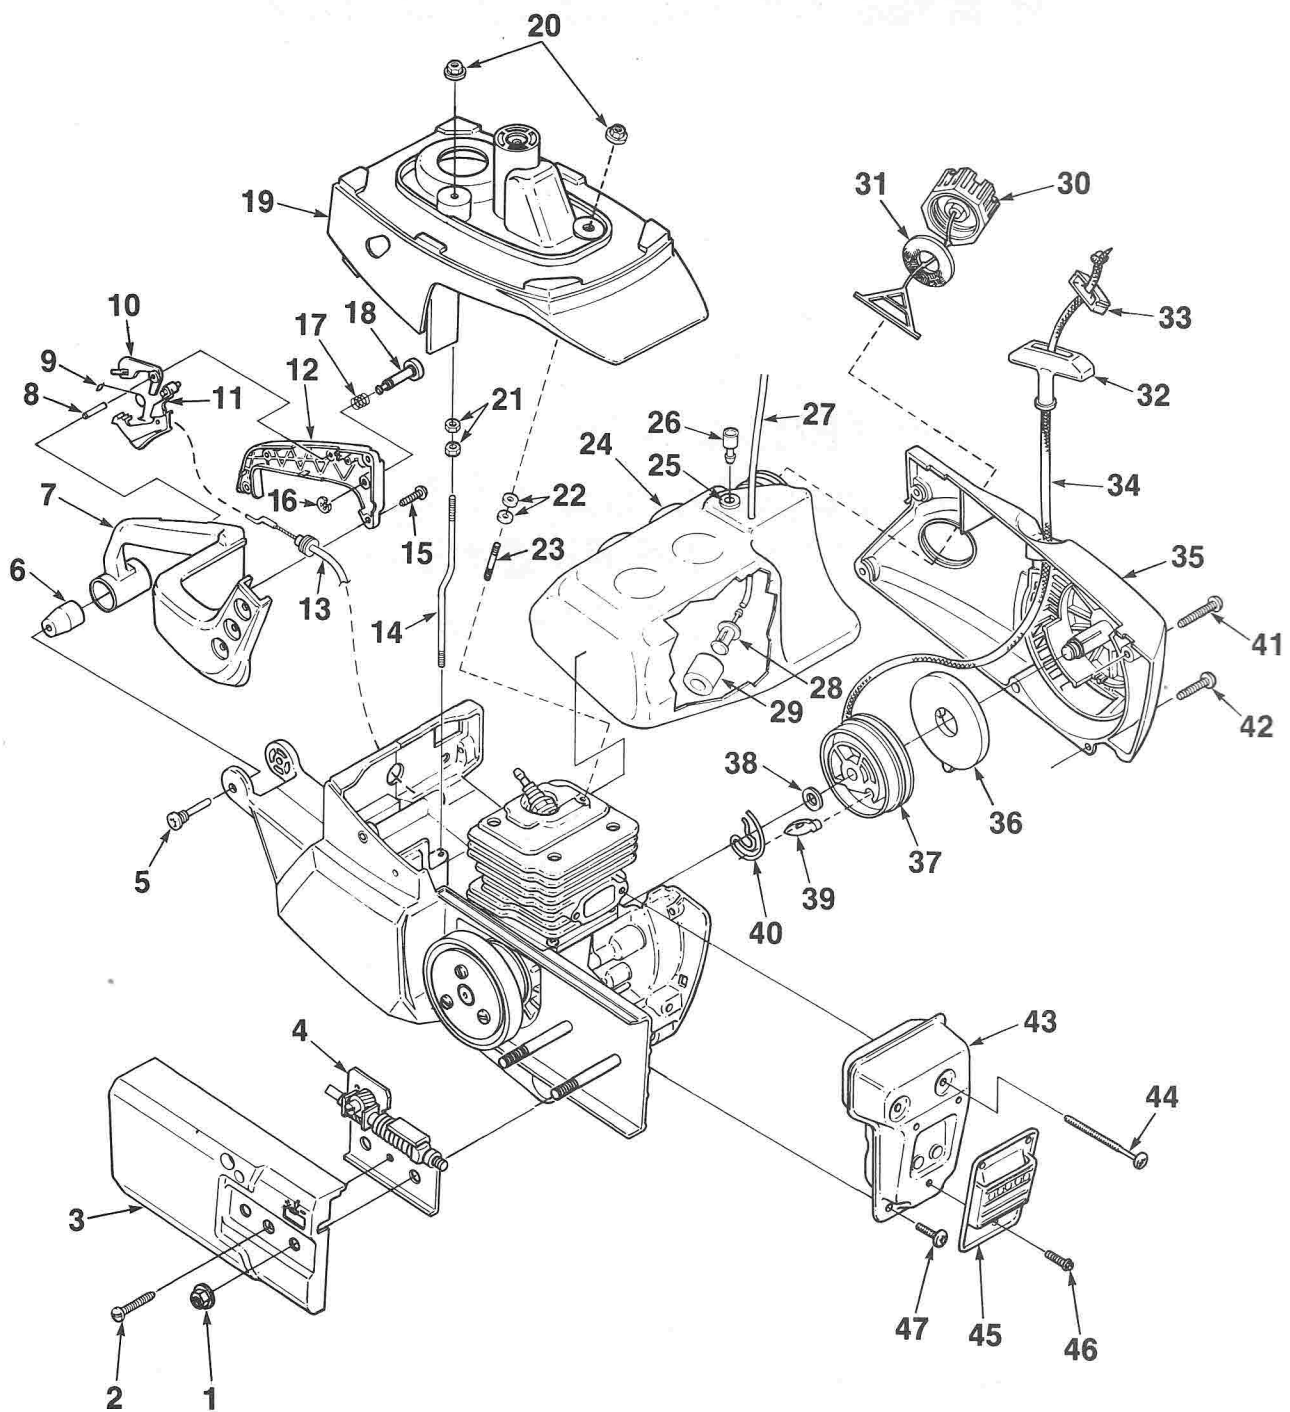

GB FIGURE 1
F FIGURE 1
NL FIGUUR 1
D ABBILDUNG 1
I FIGURA 1
E FIGURA 1
P FIGURA 1

No. Nº Nr. Nr. Nº No. Nº	Part No. Pièce N° Stuknummer Teil Nr. Pezzo N° No. de pieza Nº da peça	Description	Qty. Quantité Aantal Anzahl Quantità Cantidad Quantidade	Packaged Qty Qté emballée Verpakt aantal Anzahl pro Paket N. nella confezione Cantidad por paquete Quantidad no pacote
1	81282	NUT- Hex flange (5/16-18)	2	5
2	82575	SCREW- Taptite (8-32 x 5/8")	2	5
3	A-02329	COVER- Clutch	1	1
4	A-03879	GEAR KIT	1	1
5	93367	PIN- Isolator	2	1
6	93368-A	ISOLATOR- Vibration	2	1
7	02318	HANDLE- Rear	1	1
8	68548	PIN- Trigger	2	2
9	02316	SPRING- Throttle	1	2
10	93385-A	LOCK- Trigger	1	1
11	A-03806	TRIGGER	1	1
12	02319	COVER- Handle	1	1
13	A-02315	CABLE- Throttle	1	1
14	02347	STUD- Offset (10-24)	1	1
15	82536	SCREW- Plastite (8-16 x 5/8")	4	10
16	58409	RING- Retaining	1	5
17	95020	SPRING- Compression	1	5
18	95671	PIN- Throttle lock	1	2
19	02303	COVER- Cylinder	1	1
20	02330	NUT- Hex concical	2	5
21	81092	NUT- Hex	2	10
22	02425*	SPACER	2	5
23	02346*	STUD (10-24 x 1.06")	1	1
24	● A-03402	TANK- Fuel	1	1
25	64862	GROMMET	1	2
26	A-02294	FILTER SLEEVE (Complete)	1	1
27	94772-40	TUBING- Rubber	1	5
28	A-97700	FILTER- Fuel	1	1
29	59253-1A	FILTER- Fuel	1	5
30	● A-00904	CAP- Tank (w/retainer)	1	1
31	02762	GASKET- Tank cap	1	5
32	● A-02287	STARTER HOUSING (Complete)	1	1
33	● A-69962-B	GRIP- Starter (w/insert)	1	1
34	70018-A	INSERT- Rope ret.	1	1
35	A-00518	ROPE- Starter	1	1
36	A-03885	HOUSING- Starter (w/bushing)	1	1
37	A-97908	SPRING & CONTAINER	1	1
38	● A-03882	PULLEY ASSEMBLY	1	1
39	01274	WASHER	1	5
40	98332-A	PAWL	1	2
41	03750-A	CLIP	1	2
42	82556-1	SCREW- Truss hd. (10-24 x 1 1/4")	1	5
43	82555-1	SCREW- Truss hd. (10-24 x 3/4")	3	5
44	A-02287	MUFFLER	1	1
45	82574	SCREW- Truss hd. (10-24 x 2 1/2")	2	5
46	A-98747	CAP- Muffler	1	1
47	80983	SCREW- Mach. hex hd. (8-32 x 1/2")	3	10
48	96620-1	SCREW- Torx (10-24 x 3/4")	2	5