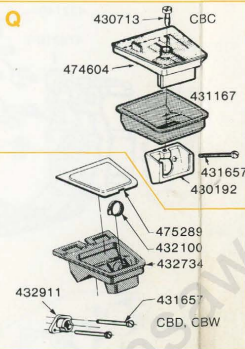

* When ordering: Add prefix "507" to all six digit numbers eg. 507 XXXXXX