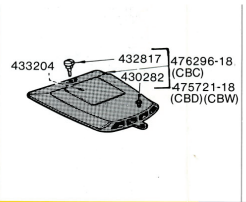

U

V

W

* When ordering: Add prefix "507" to all six digit numbers eg. 507 XXXXXX