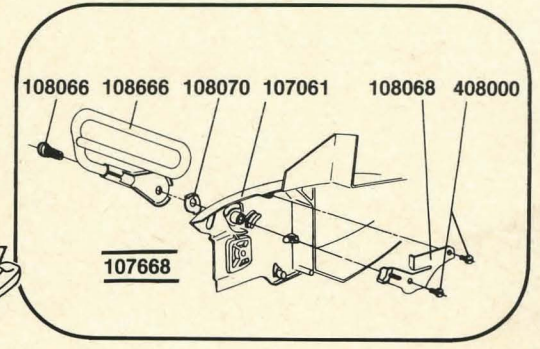

- 12" BAR - 3/8 - .050 - - 107791
- 12" CHAIN - 3/8 - .050 - 45DL - 100723
- 14" BAR - 3/8 - .050 - - 107792
- 14" CHAIN - 3/8 - .050 - 50DL - 100727
- REPLACEMENT TIP BAR - 100817
- WRENCH - 100762

UNITED STATES
 PIONEER CHAINSAW OF AMERICA INC.
 2535 UNITED LANE, ELK GROVE VILLAGE, ILLINOIS 60007
 TEL. (312) 595-6670 • TELEX - 00-206-122