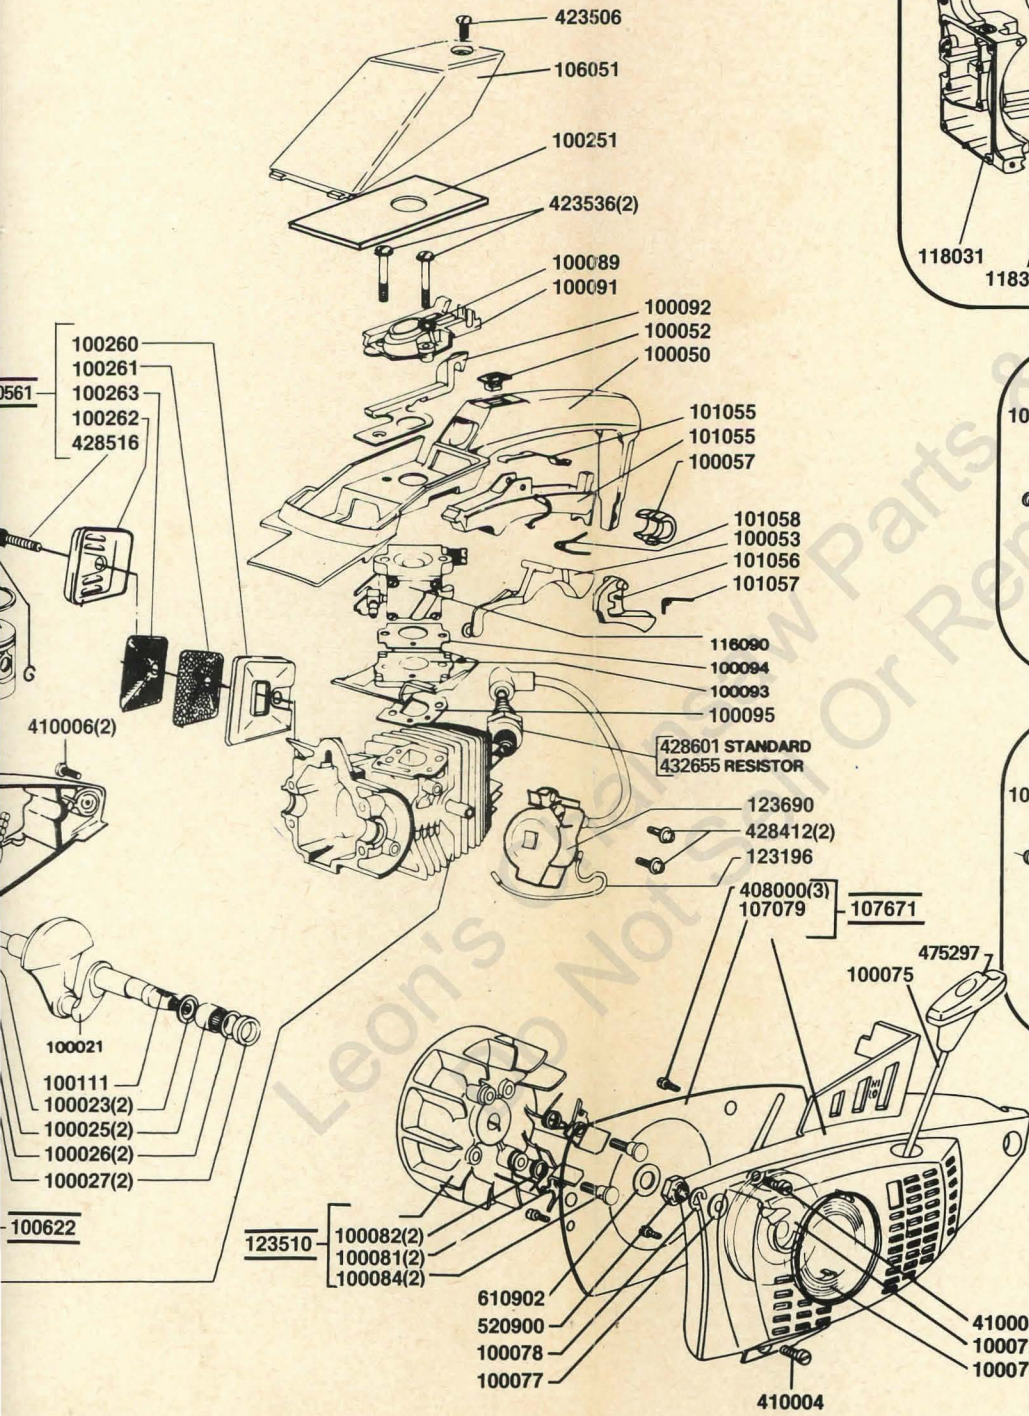

- 12" BAR - 3/8 - .050 - - 107791
- 12" CHAIN - 3/8 - .050 - 45DL - 100723
- 14" BAR - 3/8 - .050 - - 107792
- 14" CHAIN - 3/8 - .050 - 50DL - 100727
- REPLACEMENT TIP BAR - 100817
- WRENCH - 100762

UNITED STATES
 PIONEER CHAINSAW OF AMERICA INC.
 2535 UNITED LANE, ELK GROVE VILLAGE, ILLINOIS 60007
 TEL. (312) 595-6670 • TELEX - 00-206-122

EUROPE
 PIONEER CHAINSAW CORPORATION NV.
 PATHOEKEWEG 30, 8000 BRUGGE, BELGIUM.
 TEL. 050 32 18 13 • TELEX-82025