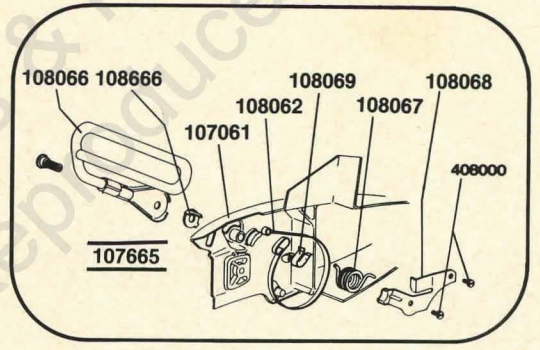

- 12" BAR - 3/8 - .050 - - 107791
- 12" CHAIN - 3/8 - .050 - 45DL - 100723
- 14" BAR - 3/8 - .050 - - 107792
- 14" CHAIN - 3/8 - .050 - 50DL - 100727
- REPLACEMENT TIP BAR - 100817
- WRENCH - 100762

UNITED STATES
 PIONEER CHAINSAW OF AMERICA INC.
 2535 UNITED LANE, ELK GROVE VILLAGE, ILLINOIS 60007
 TEL. (312) 595-6670 • TELEX - 00-206-122