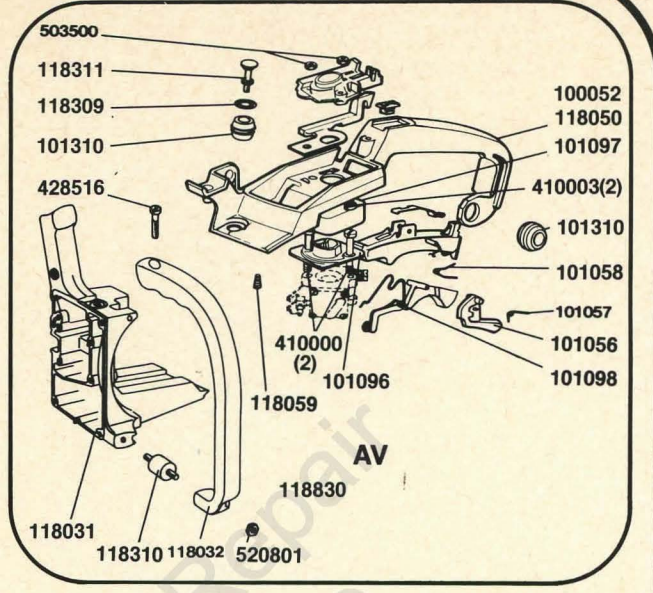

- 12" BAR - 3/8 - .050 - - 107791
- 12" CHAIN - 3/8 - .050 - 45DL - 100723
- 14" BAR - 3/8 - .050 - - 107792
- 14" CHAIN - 3/8 - .050 - 50DL - 100727
- REPLACEMENT TIP BAR - 100817
- WRENCH - 100762

UNITED STATES
 PIONEER CHAINSAW OF AMERICA INC.
 2535 UNITED LANE, ELK GROVE VILLAGE, ILLINOIS 60007
 TEL. (312) 595-6670 • TELEX - 00-206-122