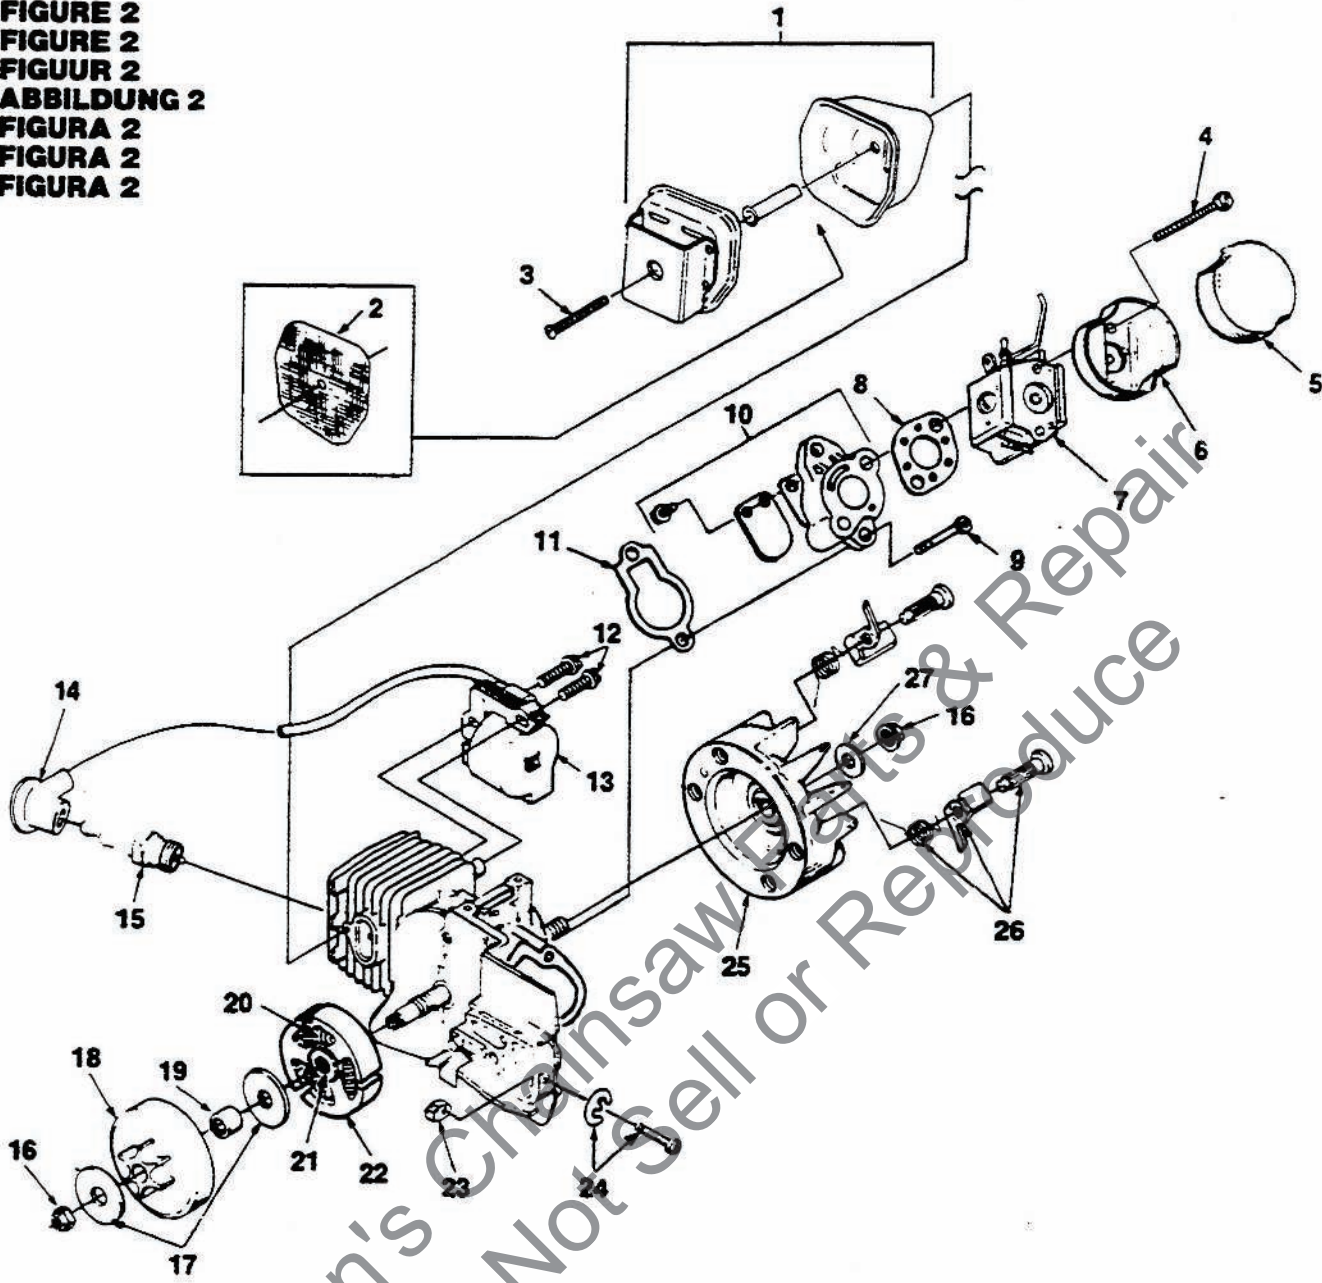

FIGURE 2
FIGURE 2
FIGUR 2
ABBILDUNG 2
FIGURA 2
FIGURA 2
FIGURA 2

Leon's Chainsaw Parts & Repair
Do Not Sell or Reproduce

No. Nº Nr. Nr. Nº No. Nº	Part No. Pièce N° Stuknummer Teil Nr. Pezzo N° No. de pieza Nº da peça	Description	Qty. Quantité Aantal Menge Quantità Cantidad Quantidade
1	A-94051-C	MUFFLER- Complete	1
2	93991-A	SCREEN- Spark Arrestor	1
3	93460	SCREW- Sems (10-24 x 1 7/8")	1
4	82545	SCREW- Thd. Form (8-16 x 1 3/4") (UT-10705)	2
	00167	SCREW- Plastite (#8 x 1.65) (UT-10705-A)	2
5	69141	FILTER- Air	1
6	69148-2	CUP- Filter (UT-10705)	1
	69148	CUP- Filter (UT-10705-A)	1
7	A-00142	CARBURETOR- Walbro (UT-10705)	1
	A-00233	CARBURETOR- Walbro (UT-10705-A)	1
8	02488	GASKET- Carburetor	1
9	82539	SCREW- (10-24 x 7/8")	2
10	A-00140	HEAT DAM & REED	1
11	02453	GASKET- Heat dam	1
12	82540	SCREW- Taptite (8-32 x 1")	2
13	• 94711-CS	MODULE- Ignition	1
14	[A-33055	TERMINAL	1
15	96169-S	SPARK PLUG	1
16	81229	NUT- (5/16-24)	2
17	95299	WASHER- Thrust	2
18	• A-95853-C	SPROCKET & DRUM	1
19	[68512	BEARING	1
20	98066	SPRING- Clutch	3
21	79221	SPIDER- Clutch	1
22	79222-A	SHOE- Clutch	3
23	69254-2	PIN- Adjusting	1
24	A-00440	SCREW & E RING KIT	1
25	• A-95007	ROTOR & STARTER PAWLS	1
26	[A-70285-E	STARTER PAWL KIT	1
27	84065	WASHER (5/16")	1

- Assemblies
- Ensembles
- Assemblages
- Baugätze
- Complessi
- Conjuntos
- Conjuntos

Leon's Chainsaw Parts & Repair
Do Not Sell or Reproduce