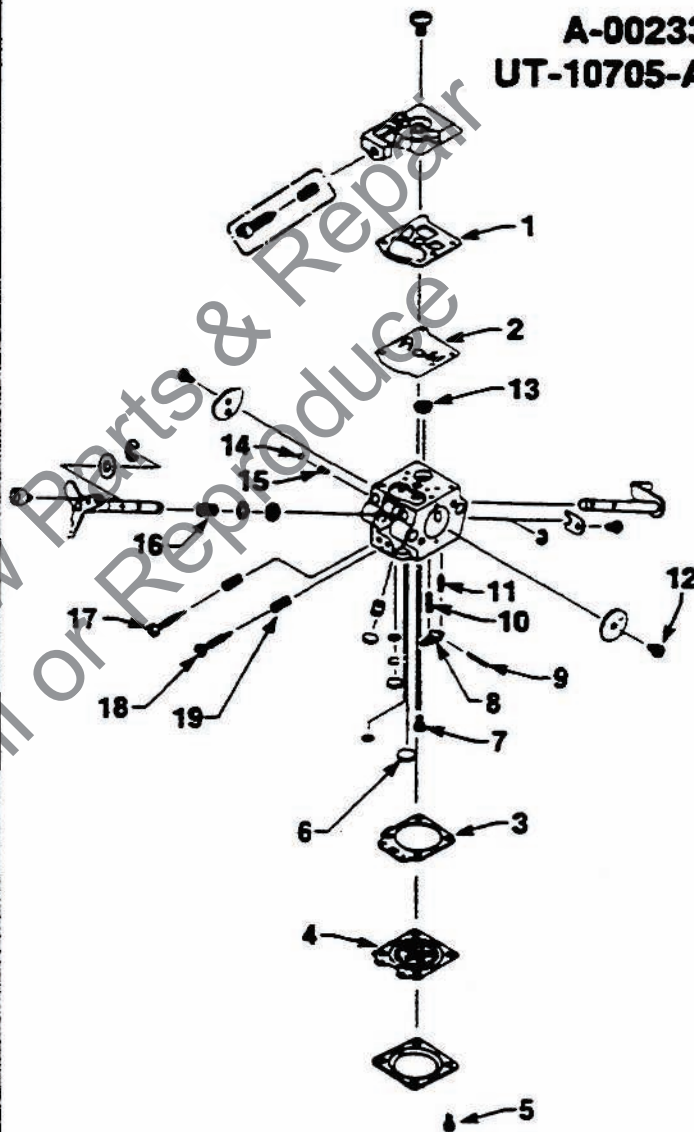

Repair Kit ..... (1-21) A-00964
Jeu de réparation
Reparatieset
Reparatur-Satz
Kit di riparazione
Juego de reparación
Jogo de reparação

Gasket/Diaphragm Kit ..... (13-16) 00513
Jeu joint/diaphragme
Pakking/membraan set
Dichtung/Membrane-Satz
Kit diaframma/guarnizione
Conjunto junta/diafragma
Jogo de juntas vendantes/diafragmas

WALBRO
WTA-20

A-00233
UT-10705-A