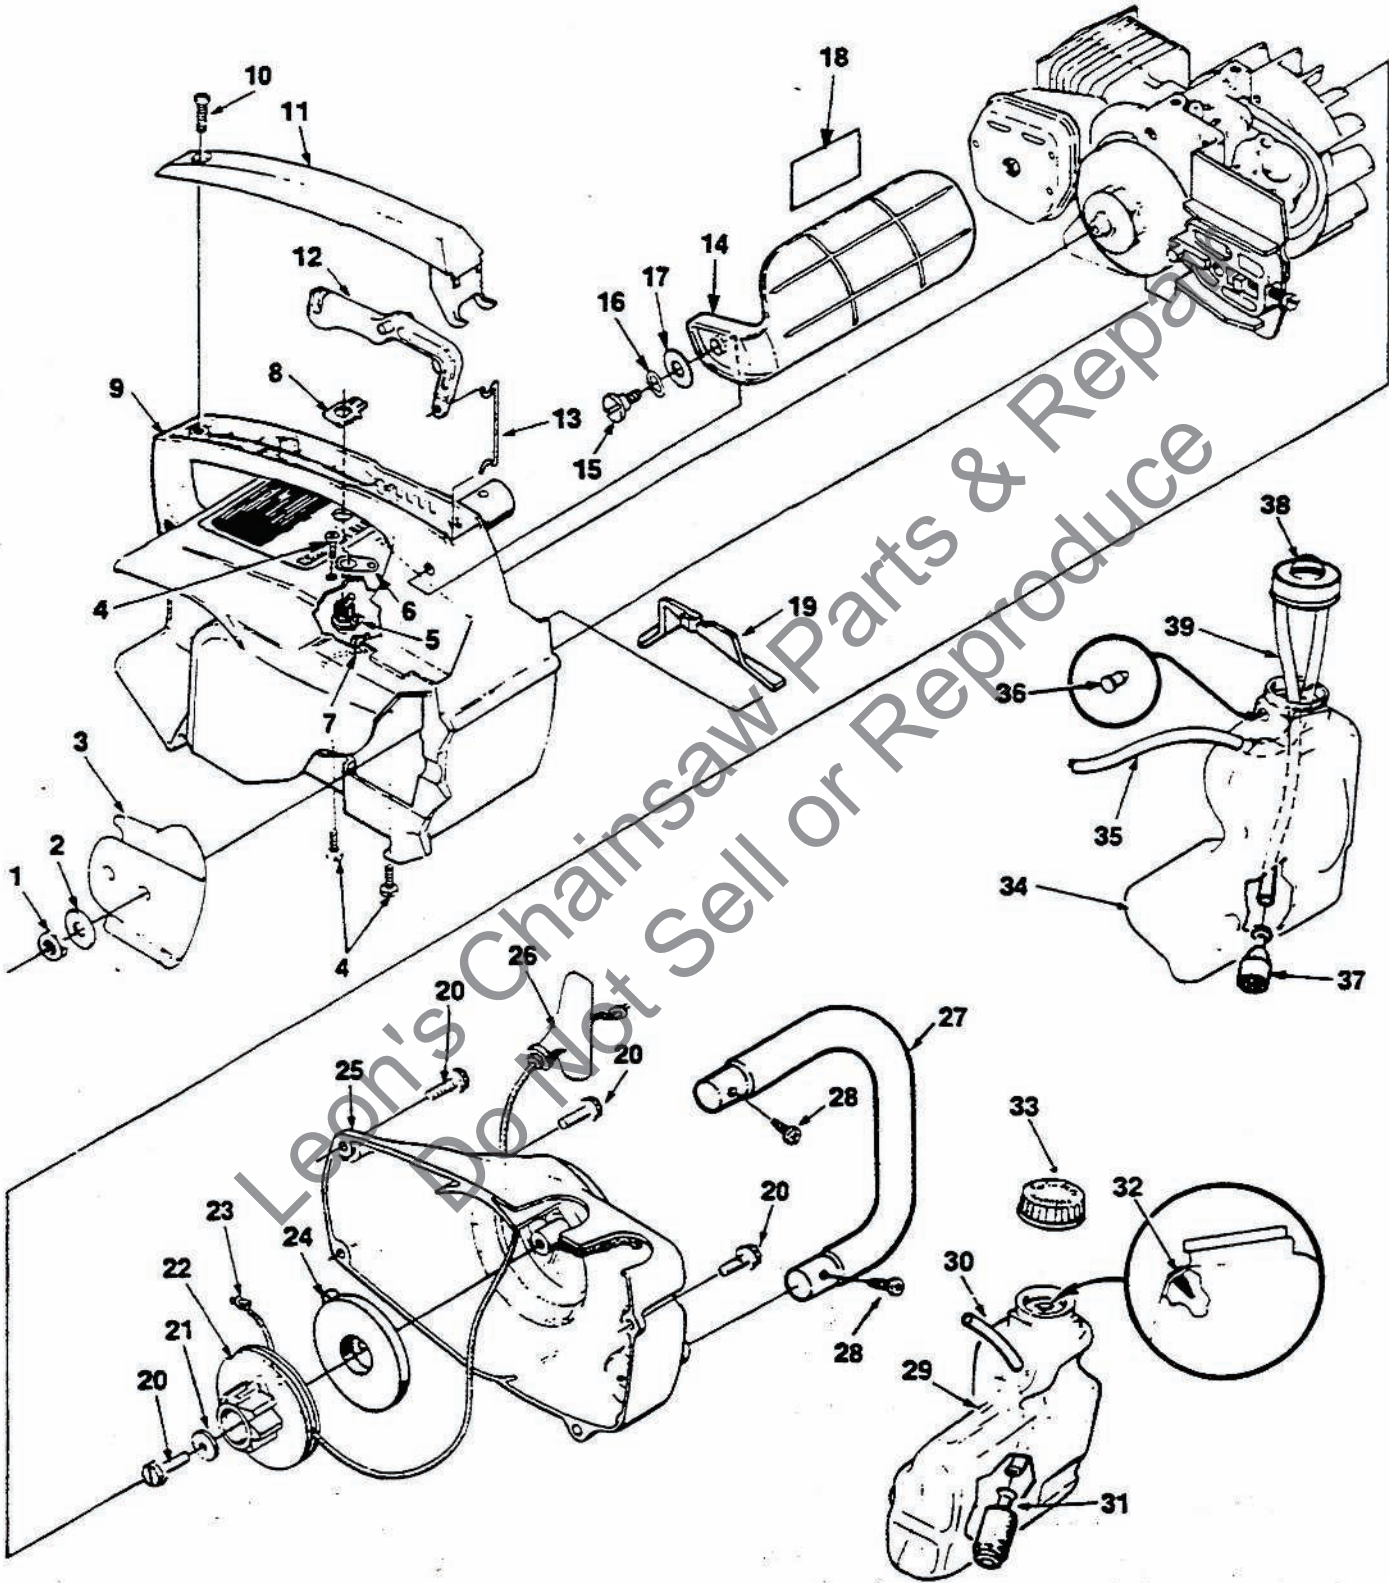

P/N 18823

FIGURE 1
FIGURE 1
FIGUR 1
ABBILDUNG 1
FIGURA 1
FIGURA 1
FIGURA 1

No.	Part No.	Description	Qty.
Nº	Pièce N°		Quantité
Nr.	Stuknummer		Aantal
Nr.	Teil Nr.		Menge
Nº	Pezzo N°		Quantità
No.	No. de pieza		Cantidad
Nº	Nº da peça		Quantidade
1	81065-2	NUT- Guide Bar	1
2	69309-A	WASHER- Flat	1
3	69360-A	PLATE- Guide Bar	1
4	82538	SCREW- Pan hd. (10-24 x 3/4")	4
5	A-63938	SWITCH- Toggle	1
6	96417	STRAP- Ground	1
7	A-94721	GROUND LEAD	1
8	70834	PLATE- "On-Off"	1
9	A-01517	HOUSING- Engine	1
10	82312	SCREW- Pan hd. (#10 x 5/8")	1
11	69872-A	COVER- Handle	1
12	69874-C	TRIGGER	1
13	69255-C	ROD- Throttle (UT-10705)	1
	00138	ROD- Throttle (UT-10705-A)	1
14	• A-70796-C	HAND GUARD	1
15	95714	SCREW- Shoulder- (#10 x .560)	1
16	95694	WASHER- Curved spring	1
17	96102	WASHER- Flat	1
18	02661	DECAL- Handguard	1
19	69263-1	COVER- Air filter	1
20	82563	SCREW- Thd. form (10-14 x 3/4")	5
21	94062	WASHER- Retaining	1
22	97768-A	PULLEY- Starter	1
23	97899-01	ROPE- Starter	1
24	A-97908	SPRING- Rewind	1
25	A-01573	HOUSING- Rewind Starter w/decals	1
26	02264	GRIP- Starter	1
27	94508-A	HANDLE BAR	1
28	94065	SCREW- Pan hd. (10-16 x 3/4")	2
29	• A-00174	FUEL TANK	1
30	70310-28	TUBING- Rubber (7")	1
31	49422	FILTER- Fuel	1
32	98819	VALVE- Duck bill	1
33	A-97359-A	FUEL CAP	1
34	• A-00173	OIL TANK	1
35	70310-40	TUBING- Rubber (10")	1
36	98819	VALVE- Duck bill	1
37	A-68593	OIL FILTER	1
38	A-00133	OILER & CAP	1
39	70310-28	TUBING- Rubber (7")	1

1	02485-5	CYLINDER	1
2	02639	SHIELD- Sawdust	1
3	93932	SCREW- Tapping (#6-32 x 5/16")	1
4	● A-01574	CRANKSHAFT	1
5	02035	BEARING	1
6	02464	WASHER- Thrust	2
7	12530	BEARING- Needle	2
8	69407	SPACER	2
9	94638	SEAL- Shaft	2
10	69250	KEY- Woodruff	1
11	● A-98967-A	PISTON ASSEMBLY	1
12	98096	RING- Retaining	1
13	93165	RING- Piston	1
14	● A-03060-A	CRANKCASE	1
15	69195	BOLT- Guide bar	1
16	82567	SCREW- Pan hd. (10-24 x 1 1/8")	4
17	70310-40	TUBING- Rubber (10")	1