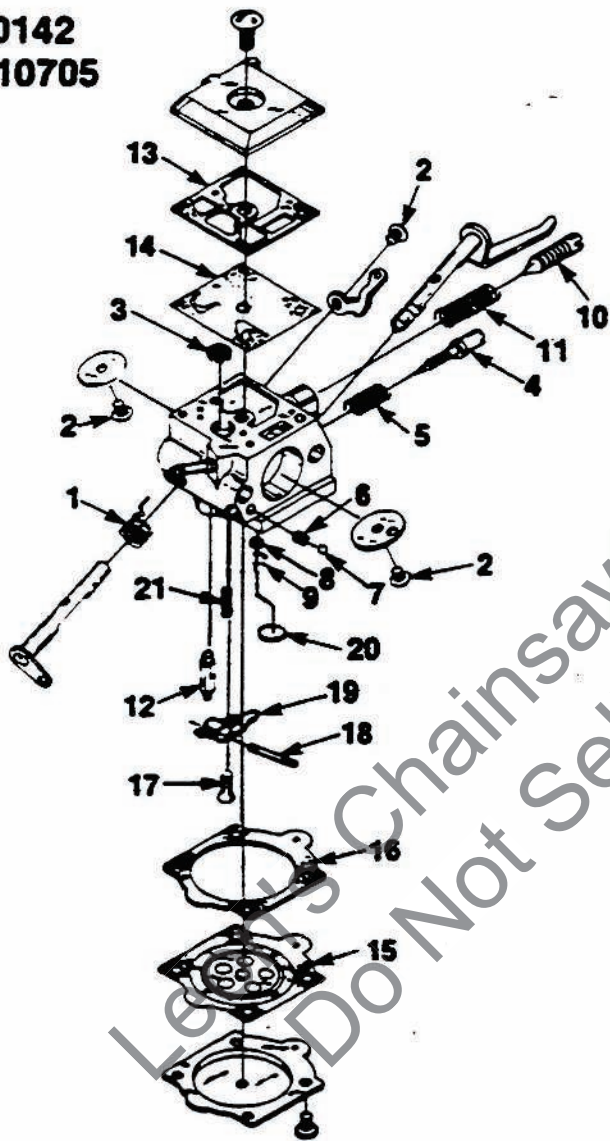

FIGURE 4
FIGURE 4
FIGUUR 4
ABBILDUNG 4
FIGURA 4
FIGURA 4
FIGURA 4

CARBURETOR
CARBURATEUR
CARBURATEUR
VERGASER
CARBURATORE
CARBURADOR
CARBURADOR

FIGURE 5
FIGURE 5
FIGUUR 5
ABBILDUNG 5
FIGURA 5
FIGURA 5
FIGURA 5

WALBRO
HDA-60

A-00142
UT-10705