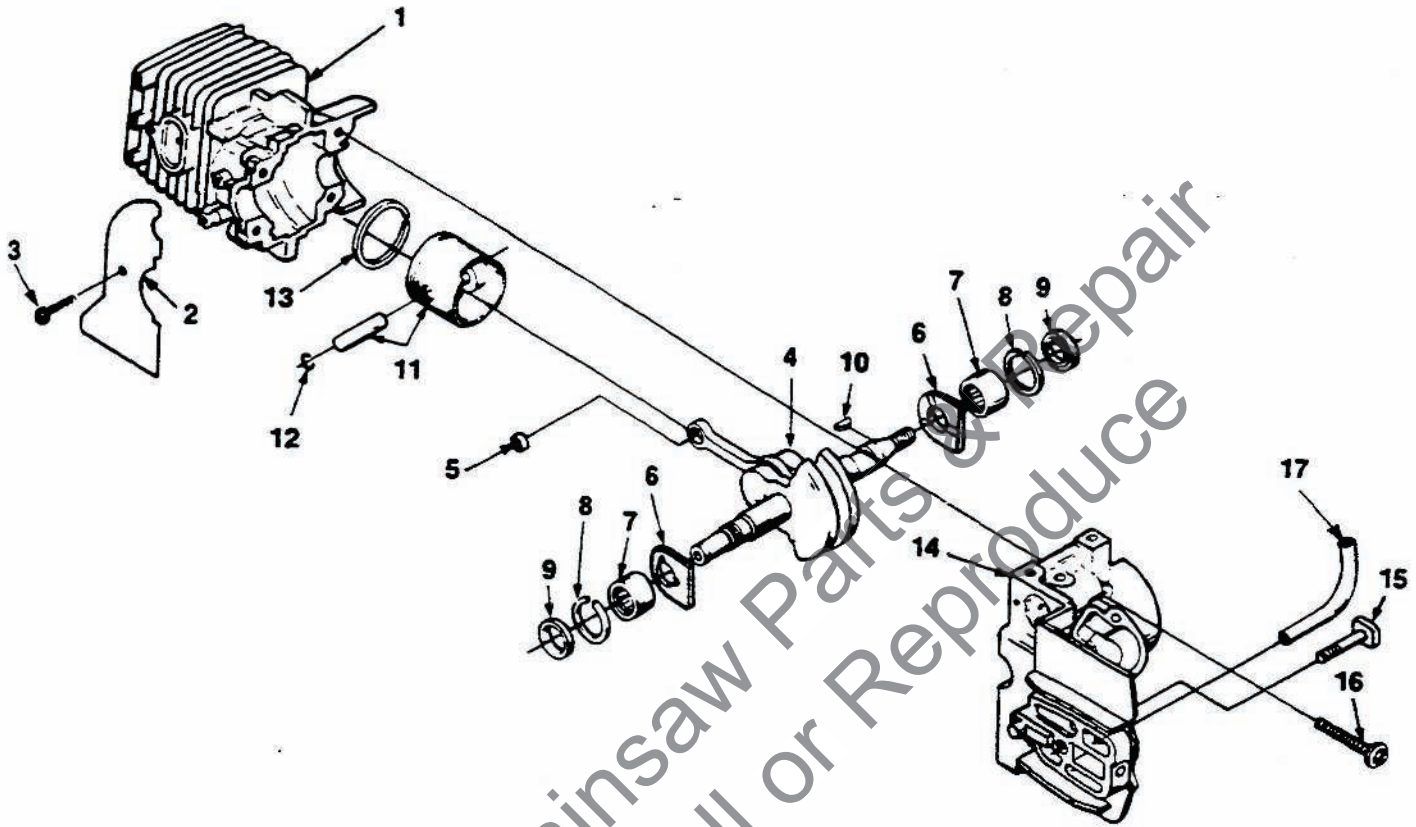

FIGURE 3
FIGURE 3
FIGUR 3
ABBILDUNG 3
FIGURA 3
FIGURA 3

No.	Part No.	Description	Qty.
Nº	Pièce N°		Quantité
Nr.	Stuknummer		Aantal
Nr.	Tell Nr.		Menge
Nº	Pezzo N°		Quantità
No.	No. de peça		Cantidad
Nº	Nº da peça		Quantidade

1	02485-5	CYLINDER	1
2	02639	SHIELD- Sawdust	1
3	93932	SCREW- Tapping (#6-32 x 5/16")	1
4	● A-01574	CRANKSHAFT	1
5	02035	BEARING	1
6	02464	WASHER- Thrust	2
7	12530	BEARING- Needle	2
8	69407	SPACER	2
9	94638	SEAL- Shaft	2
10	69250	KEY- Woodruff	1
11	● A-98967-A	PISTON ASSEMBLY	1
12	98096	RING- Retaining	1
13	93165	RING- Piston	1
14	● A-03060-A	CRANKCASE	1
15	69195	BOLT- Guide bar	1
16	82567	SCREW- Pan hd. (10-24 x 1 1/8")	4
17	70310-40	TUBING- Rubber (10")	1

- Assemblies
- Ensembles
- Assemblages
- Bauesätze
- Complessi
- Conjuntos
- Conjuntos