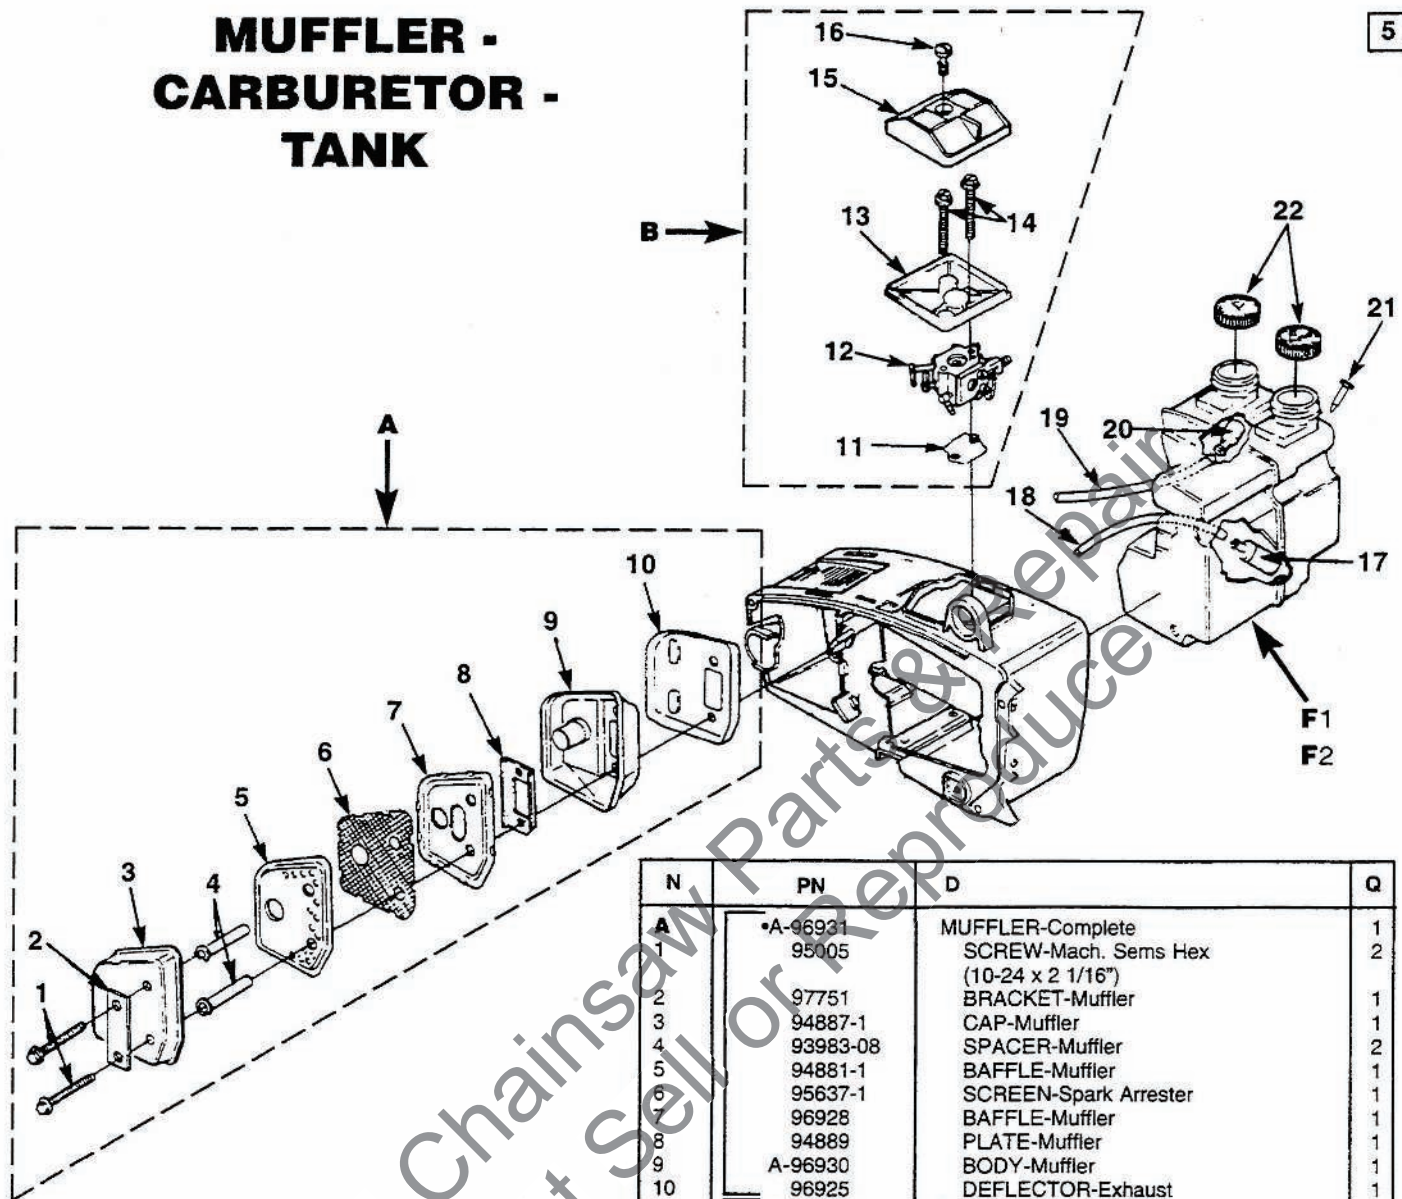

Assembly
Ensembles
Bausätze
Compressi
Conjuntos

No.
N°
Nr.
N°
No.

Part No.
Piece N°
Teil Nr.
Pezzo N°
No. de pieza

DESCRIPTION — D

Qty.
Quantité
Menge
Cantidad
Cantidad

MUFFLER - CARBURETOR - TANK

5

N	PN	D	Q
A	•A-96931	MUFFLER-Complete	1
1	95005	SCREW-Mach. Sems Hex (10-24 x 2 1/16")	2
2	97751	BRACKET-Muffler	1
3	94887-1	CAP-Muffler	1
4	93983-08	SPACER-Muffler	2
5	94881-1	BAFFLE-Muffler	1
6	95637-1	SCREEN-Spark Arrester	1
7	96928	BAFFLE-Muffler	1
8	94889	PLATE-Muffler	1
9	A-96930	BODY-Muffler	1
10	96925	DEFLECTOR-Exhaust	1
B	•A-06438	CARBURETOR KIT	1
11	95022-A	GASKET-Carburetor	1
12a	07240	CARBURETOR-Walbro	1
13	95083	CUP-Filter	1
14	96176	SCREW-Mach. Hex (10-24 X 1 5/8")	2
15	•A-96349	FILTER ELEMENT (Top)	1
16	95217	SCREW-Retaining	1
12b	A-96352-B	CARBURETOR-Zama	1
F1	•A-02970-A	TANK-Fuel & Oil (UT10625-B, C, D; UT10630-A,B,C; UT10633-A,B; UT10635-D; UT10715,C,D; UT10717-A,B,C; UT10718-A,B,C)	1
F2	•A-01162-A	TANK-Fuel & Oil (UT10635-C, UT10713,A; UT10715-A,B)	1
17	49422	FILTER-Fuel	1
18	07454-26	TUBING-Rubber (6 1/2")	1
19	07454-28	TUBING-Rubber (7")	1
20	A-68593	FILTER-Oil	1
21	98819	VALVE-Duck Bill	2
22	A-97359-A	CAP-Fuel & Oil	2