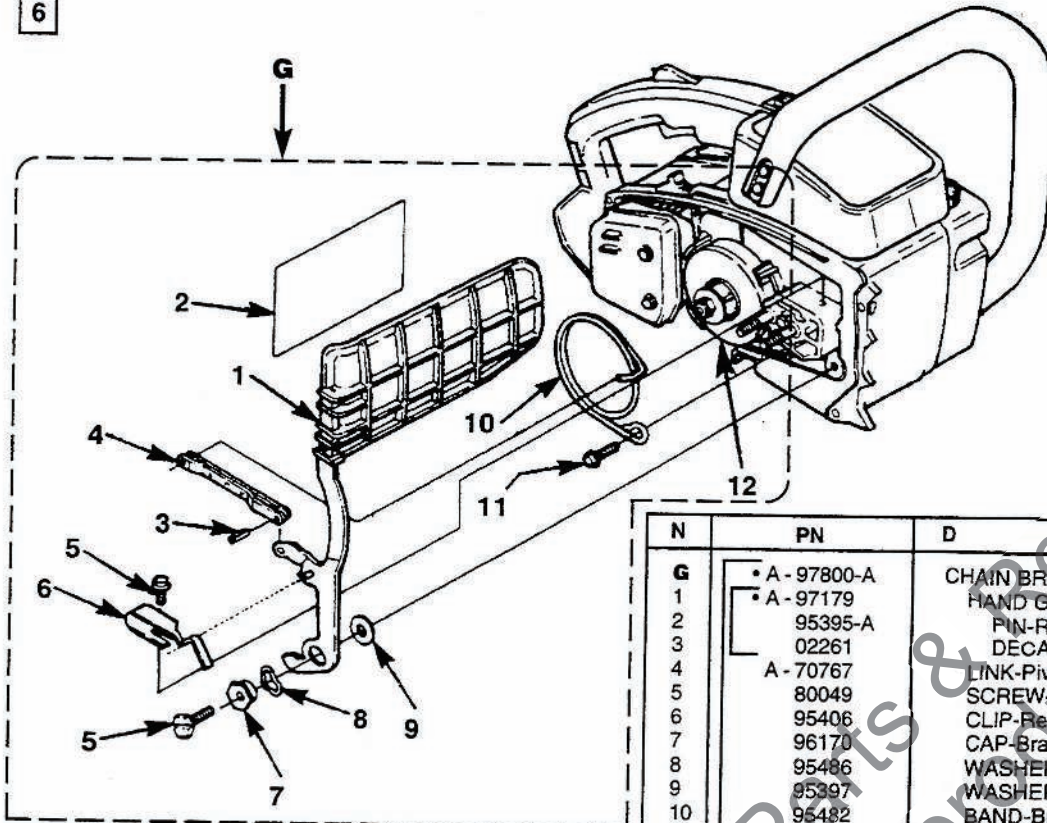

Assembly
Ensembles
Bausätze
Compressi
Conjuntos

No.
N°
Nr.
N°
No.
N

Part No.
Piese N°
Teil Nr.
Pezzo N°
No. de pieza
PN

DESCRIPTION D

Qty.
Quantité
Menge
Quantita
Cantidad
Q

CHAIN BREAK

N	PN	D	Q
G	A - 97800-A	CHAIN BRAKE KIT	1
1	A - 97179	HAND GUARD	1
2	95395-A	PIN-Roll	1
3	02261	DECAL-Warning	1
4	A - 70767	LINK-Pivot	1
5	80049	SCREW-Hex Cap (1/4-20 X 5/8")	2
6	95406	CLIP-Retaining	1
7	96170	CAP-Brake Lever	1
8	95406	WASHER-Curved	1
9	95397	WASHER-Thrust	1
10	95482	BAND-Brake	1
11	88063	SCREW- Hex (10-24 X 5/8")	1
12	A - 97056	SPROCKET & DRUM	1