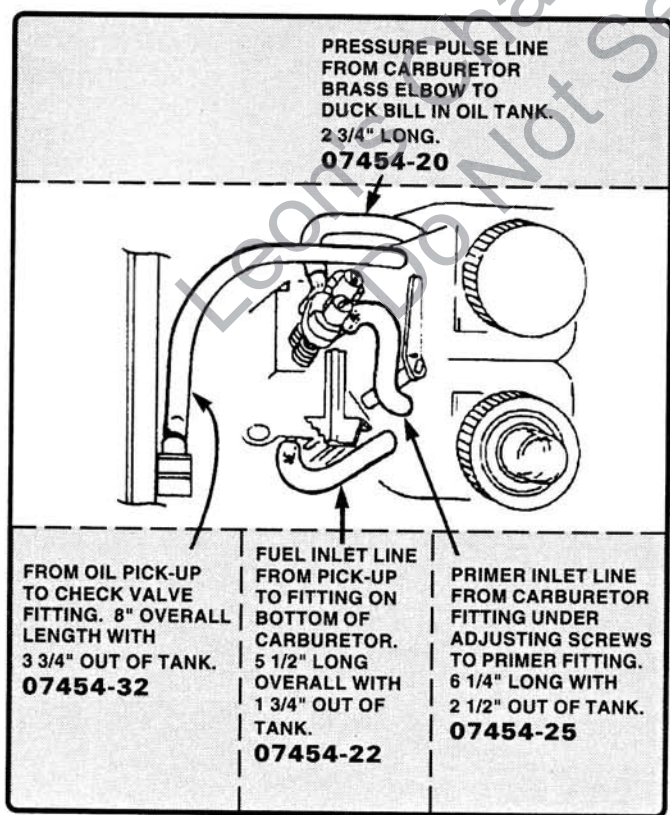

N	PN	D	Q
1	93460	SCREW-Machine Hex Sems (#8-32 X 3/4")	1
2	A-02459	MUFFLER	1
3			
4	02458	SCREEN-Spark Arrestor	1
5	02500	FILTER-Air	1
6	00167	SCREW-Thread Forming	2
7	02491-A	BOX-Air Filter	1
8	A-01373-A	CARBURETOR (Zama)	1
9	02488	GASKET-Carburetor	1
10	82589	SCREW-Plastite, (10-14 X 1")	2
11	A-02499	HEAT DAM	1
12	95983	REED	1
13	03205	STOP-Reed	1
14	82498	SCREW-Hex Taptite (4-40 X 3/8")	2
15	02453	GASKET-Intake Manifold	1-
16	82540	SCREW-Thread Forming (8-32 X 1")	2
17	94711-CS	MODULE-Ignition	1
18	A-33055	TERMINAL	1
19	96169-S	SPARK PLUG (Champion DJ7Y)	1
20	79252	SPARK PLUG (Champion RDJ7Y)	1
21	A-97921	CLUTCH KIT	3
22	A-95653-C	SPROCKET & DRUM	1
23	70277	BEARING	1
24	81229-A	NUT-Rotor (5/16-24)	2
25	95299	WASHER-Thrust	2
26	69254-2	PIN-Adjusting	1
27	A-00440	SCREW & E-RING KIT	1
28	93574	E-RING	1
	A-04158	ROTOR & STARTER PAWL	1
	84065	WASHER-(5/16")	1