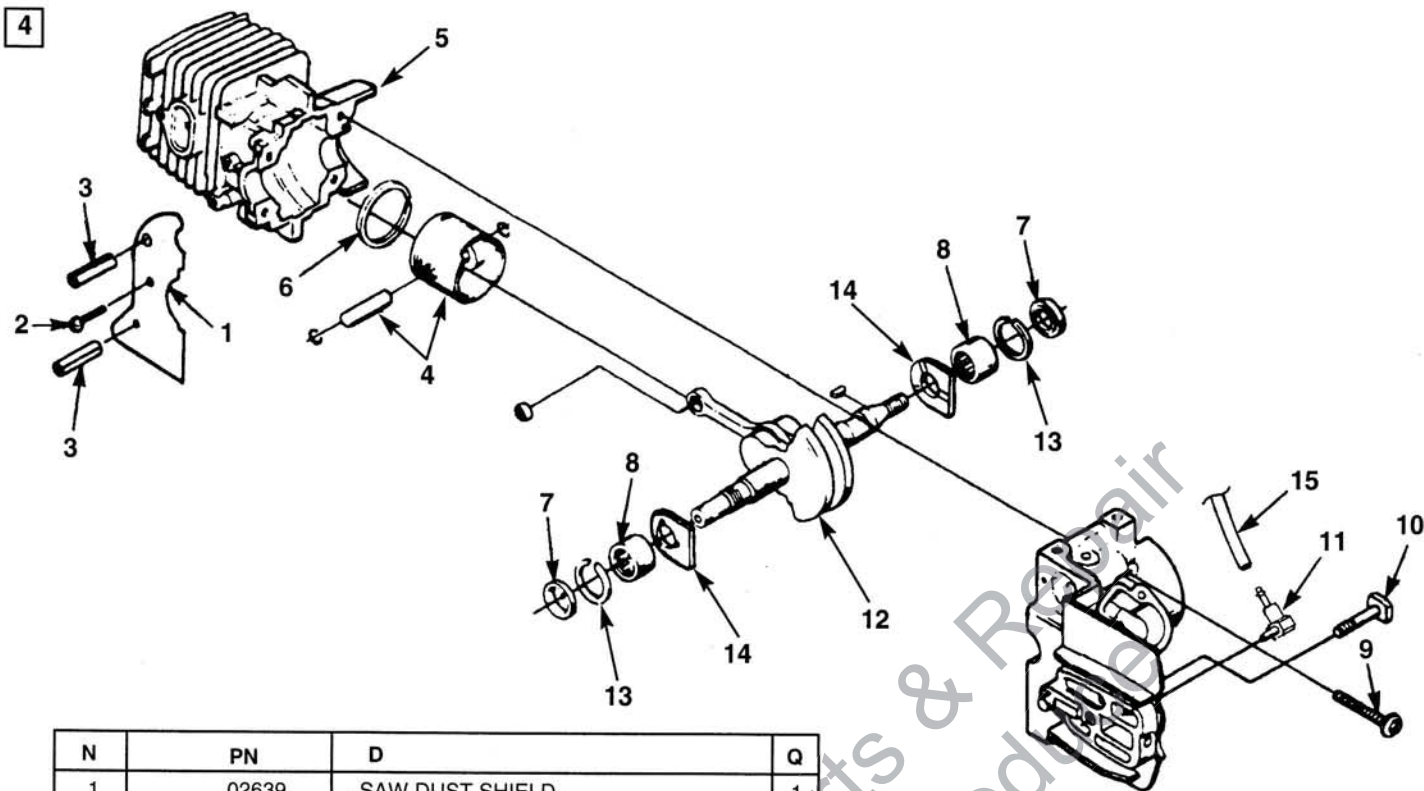

N	PN	D	Q
1	02639	SAW DUST SHIELD	1
2	93932	SCREW- Tapping (#6-32 x 5/16")	1
3	70763	PIN- Roll (5/32 x 1 1/8") (Brake Model Only)	2
	• A- 00132-1A	SHORT BLOCK (XL, [180 Canada])	1
4	A- 04330	PISTON & PIN ASSY.	1
5	02485-5	CYLINDER	1
6	93165	RING- Piston	1
7	07025	SEAL- Shaft	2
8	12530	BEARING- Needle	2
9	82567	SCREW- Torx Pan Hd. (10-24 x 1 1/8")	4
10	69195	BOLT- Guide Bar	1
11	07510	VALVE- Check	1
12	A- 97611-A	CRANKSHAFT- Rod and Bearing	1
13	69407	SPACER	1
14	03962	WASHER- Thrust	1
	• A- 01105-A	SHORT BLOCK (192, Super 2, 200, Super 2 SL)	1
4	A- 98967-A	PISTON & PIN ASSY.	1
5	04328-A	CYLINDER	1
6	93165	RING- Piston	1
7	07025	SEAL- Shaft	2
8	12530	BEARING- Needle	2
9	82567	SCREW- Torx Pan Hd. (10-24 x 1 1/8")	4
10	69195	BOLT- Guide Bar	1
11	07510	VALVE- Check	1
12	A- 97611-A	CRANKSHAFT- Rod and Bearing	1
13	69407	SPACER	1
14	03962	WASHER- Thrust	1
15	07454-32	TUBING- Rubber (Oil Line) (8")	1
	07454-99	TUBING- Rubber (Oil Line) (10 Ft. Length)	1

Assembly
Ensembles
Bausätze
Compressi
Conjuntos

No.
N°
Nr.
N°
No.
No.

Part No.
Piece N°
Teil Nr.
Pezzo N°
No. de pieza

DESCRIPTION — D

Qty.
Quantité
Menge
Quantità
Cantidad