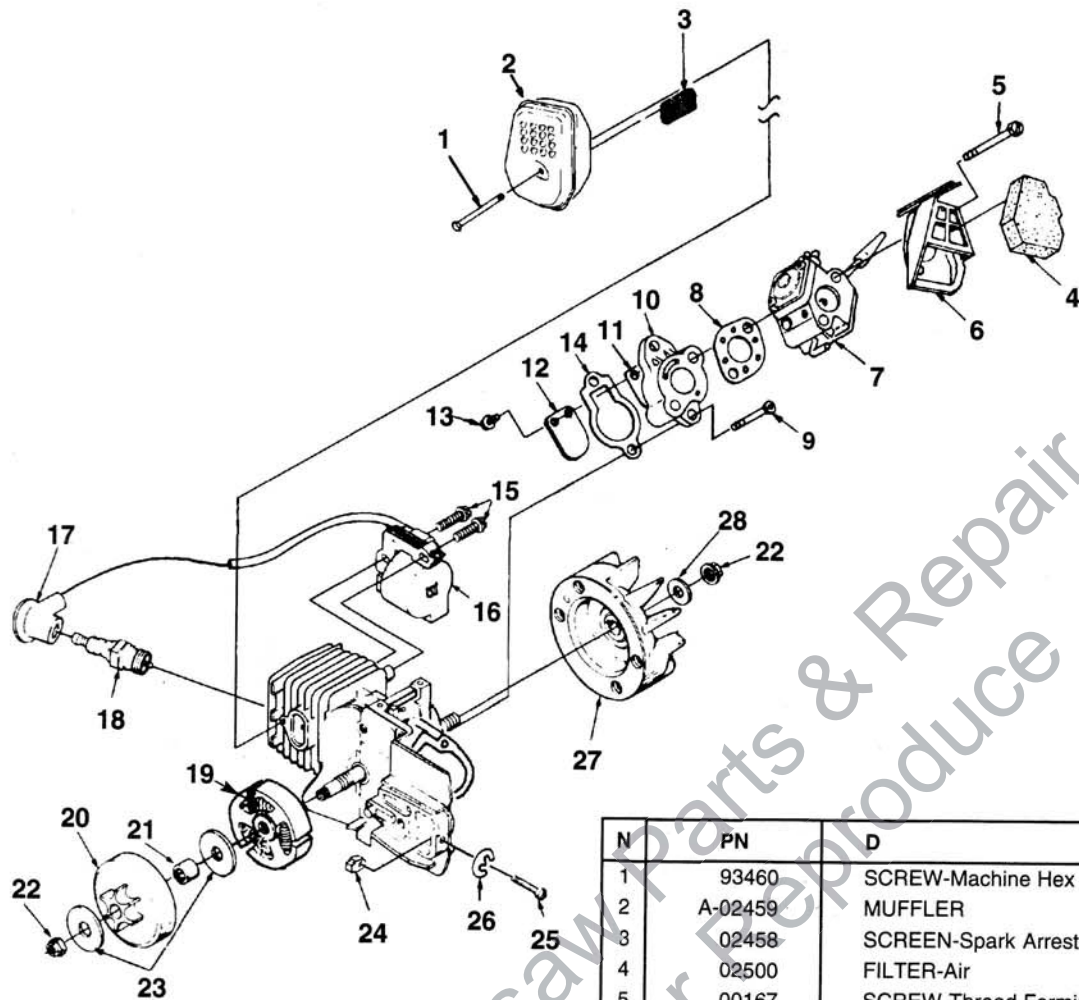

N	PN	D	Q
11	94065	SCREW-Pan, plastite (#10-16 X 3/4")	2
12	02501	ROD-Throttle	1
13	A-02482	LEAD-w/Flag Term.	1
14	A-02484	LEAD-w/Ring Term.	1
15	02497	SWITCH	1
16	82538	SCREW-Torx, taptite (10-24 X 3/4")	4
17	04440	PLATE-Guide Bar	1
18	69309-A	WASHER-Flat	1
19	81065-2	NUT-Hex	1
20	02481-A	COVER-AIR Filter	1

Assembly
Ensembles
Bausätze
Compressi
Conjuntos

No.
N°
Nr.
N°
No.

Part No.
Piece N°
Teil Nr.
Pezzo N°
No. de pieza

DESCRIPTION

Qty.
Quantité
Menge
Quantita
Cantidad

N	PN	D	Q
A	• A-06268-A	STARTER ASSY., Complete	1
1	69443	FILTER	1
2	A-97908	SPRING & CONTAINER	1
3	97899-01	ROPE-Starter (46")	1
	98052-A	ROPE- Starter (250 Ft. Reel)	1
4	97768-B	PULLEY-Starter	1
5	94062	WASHER-Retaining	1
6	82563	SCREW-Torx (#10 X 3/4")	5
7	02264	GRIP-Starter	1
8	• A-06272	FUEL TANK	1
9	49422	FILTER- Fuel	1
10	07454-22	LINE-Fuel (5 1/2")	1
11	98819	VALVE-Check	1
12	07454-25	TUBING-Return (6 1/4")	1

N	PN	D	Q
	07454-99	TUBING- Rubber (10 Ft. Length)	1
13	A-01372-A	PRIMER & CAP	1
14	• A-07554	OIL TANK	1
15	A-68593	FINDER-Oil	1
16	07454-32	TUBING-Rubber (8")	1
17	07454-20	TUBING-Rubber (5")	1
18	A-07508	FITTING-Vent	1
19	96841	VALVE-Check	1
20	A-97359-A	OIL CAP	1
21	• A-07558	HANDLE BAR	1
22	94065	SCREW- Pan Plastite (#10-16 X 3/4")	2