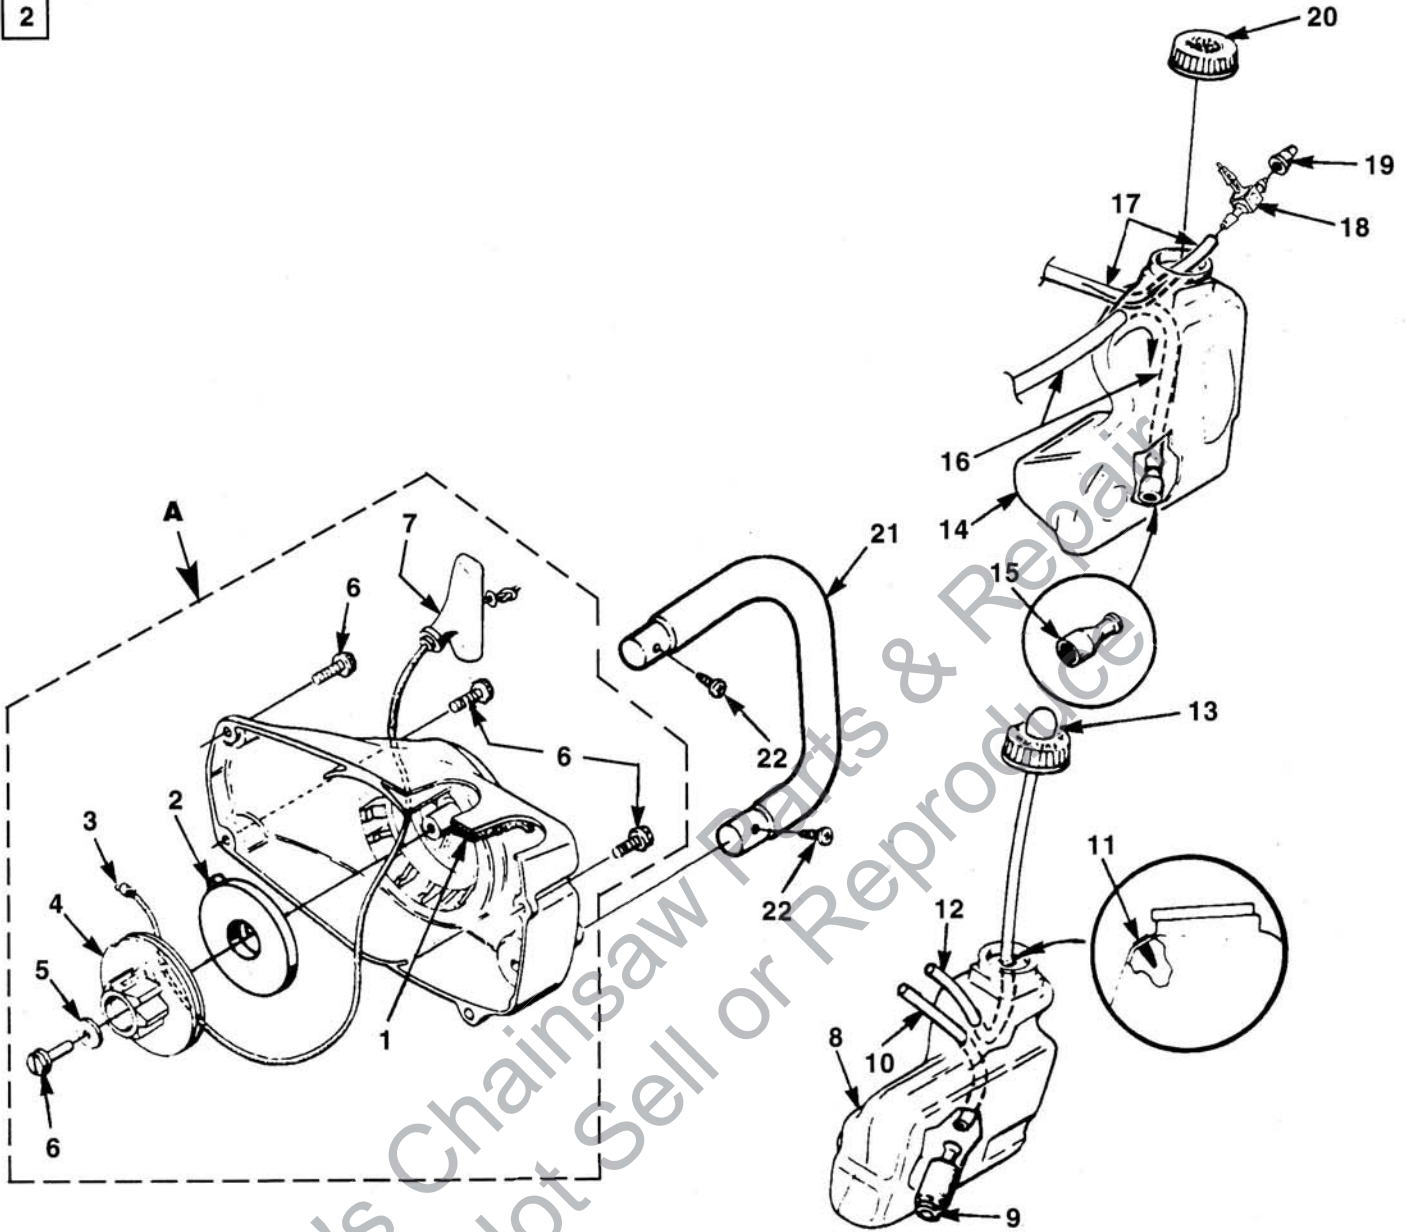

- GB PARTS LIST
- F LISTE DE PIÈCES
- D TEILELISTE
- I LISTA DE PIEZAS
- E ELENCO DELLE PARTI

UT#		18866	18548	18663-1
180	10720			X
	10720-A, B, C, D	X		
	10721			X
	10721-A, B	X		
	10727, A, B	X		
192	10729, A, B, C	X		
200	10690		X	
	10690-A, B, C, D	X		
	10699		X	
	10699-A, B, C, D	X		
	10719		X	
	10719-A, B, C, D	X		
	10723		X	
	10723-A, B, C	X		
Super 2 SL	10701		X	
	10701-A, B, C	X		
	10728	X		
XL	10694			X
	10694-A, B, C	X		
	10695			X
	10695-1	X		
	10695-A, B	X		
	10722			X
	10722-A, B, C	X		
Super 2	10696			X
	10696-A, B, C, D	X		
	10696-1, A1, B1, C1	X		
	10697			X
	10697-A, B, C, D	X		
Little Red	10740, A	X		
	10741, A	X		
	10748, A	X		

N	PN	D	Q
11	94065	SCREW-Pan, plastite (#10-16 X 3/4")	2
12	02501	ROD-Throttle	1
13	A-02482	LEAD-w/Flag Term.	1
14	A-02484	LEAD-w/Ring Term.	1
15	02497	SWITCH	1
16	82538	SCREW-Torx, taptite (10-24 X 3/4")	4
17	04440	PLATE-Guide Bar	1
18	69309-A	WASHER-Flat	1
19	81065-2	NUT-Hex	1
20	02481-A	COVER-AIR Filter	1

Assembly
Ensembles
Bausätze
Compressi
Conjuntos

No.
N°
Nr.
N°
No.

Part No.
Piece N°
Teil Nr.
Pezzo N°
No. de pieza

DESCRIPTION

Qty.
Quantité
Menge
Quantita
Cantidad

N	PN	D	Q
A	• A-06268-A	STARTER ASSY., Complete	1
1	69443	FILTER	1
2	A-97908	SPRING & CONTAINER	1
3	97899-01	ROPE-Starter (46")	1
	98052-A	ROPE- Starter (250 Ft. Reel)	1
4	97768-B	PULLEY-Starter	1
5	94062	WASHER-Retaining	1
6	82563	SCREW-Torx (#10 X 3/4")	5
7	02264	GRIP-Starter	1
8	• A-06272	FUEL TANK	1
9	49422	FILTER- Fuel	1
10	07454-22	LINE-Fuel (5 1/2")	1
11	98819	VALVE-Check	1
12	07454-25	TUBING-Return (6 1/4")	1

N	PN	D	Q
	07454-99	TUBING- Rubber (10 Ft. Length)	1
13	A-01372-A	PRIMER & CAP	1
14	• A-07554	OIL TANK	1
15	A-68593	FINDER-Oil	1
16	07454-32	TUBING-Rubber (8")	1
17	07454-20	TUBING-Rubber (5")	1
18	A-07508	FITTING-Vent	1
19	96841	VALVE-Check	1
20	A-97359-A	OIL CAP	1
21	• A-07558	HANDLE BAR	1
22	94065	SCREW- Pan Plastite (#10-16 X 3/4")	2